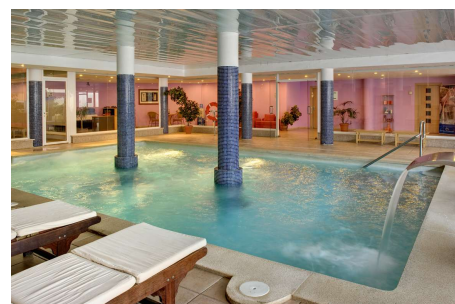

Plaza de garaje (Sujeta a disponibilidad).

SNACK

Snacks en Piscina de 16:00h. a 18:00h.

BARES

Según horarios publicados en hotel.

Surtido de cavas, bebidas alcohólicas de primeras marcas y marcas plus (Exceptuando Reservas y Champagnes).

Cafetería Hibiscus.

Bar Papaya.

Descuento 50% en Carta bar piscina Papaya.

INSTALACIONES

Descuento Especial, hasta un 60%, en el SPA, (según el programa elegido y por orden de reserva).

LOS PRODUCTOS Y SERVICIOS NO RELACIONADOS EN ESTE DOCUMENTO SERÁN CON CARGO.